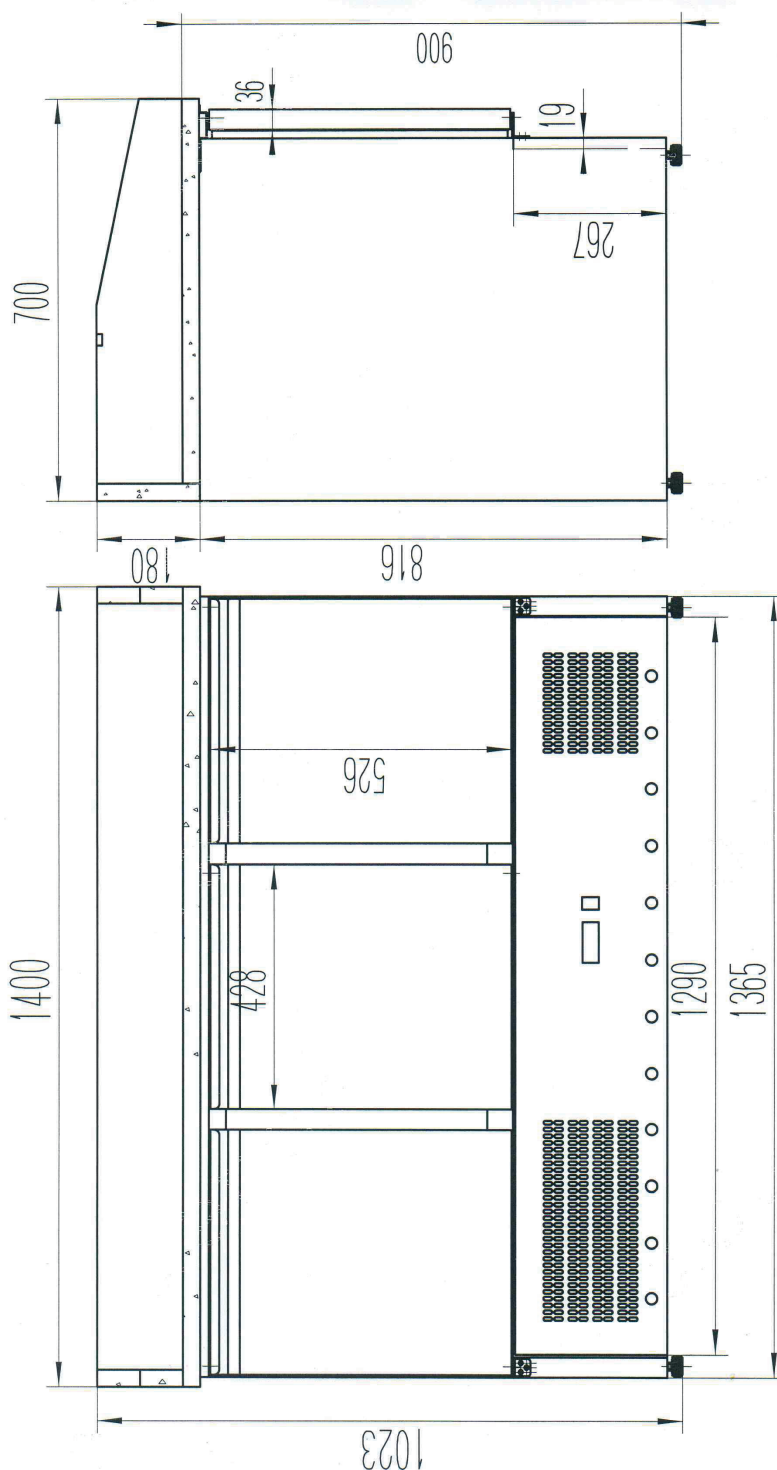

Sap kód	00013339	Počet GN / EN zařízení	3
Šířka netto [mm]	1365	Velikost GN / EN zařízení [mm]	GN 1/1
Hloubka netto [mm]	700	Hloubka GN zařízení [mm]	150
Výška netto [mm]	1050	Minimální teplota zařízení [°C]	2
Hmotnost netto [kg]	206.00	Maximální teplota zařízení [°C]	8
Příkon elektrický [kW]	0.240	Chladivo	R290
Napájení	230 V / 1N - 50 Hz	Materiál vrchní desky	SS201
Energetická třída	C	Hmotnost chladiva [g]	108.00
Objem komory [l]	400	Klimatická třída	4
Počet dveří	3		

Technický list

Technický výkres

Stůl chladicí pizza 3D

Model

Sap kód

00013339

MP 903

Skupina artiklů

Stoly chladicí a mrazicí

Stůl chladicí pizza 3D

Model	Sap kód	00013339
MP 903	Skupina artiklů	Stoly chladicí a mrazicí

1. Sap kód:

00013339

2. Šířka netto [mm]:

1365

3. Hloubka netto [mm]:

700

4. Výška netto [mm]:

1050

5. Hmotnost netto [kg]:

206.00

6. Šířka brutto [mm]:

1420

7. Hloubka brutto [mm]: